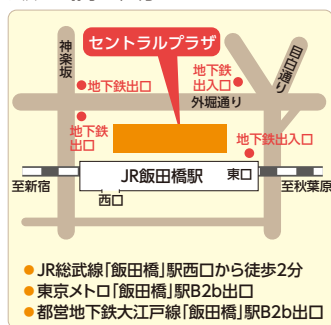

住まいの相談会

組合員さんの街へ出向きます!

地域へ出張!

住まいの相談会

もっと身近に、住まいのことは「住まいる会※」におまかせ!

東都生協が「住まいる会※」の設計事務所・工務店を紹介。組合員の住まいの改善にお役に立ちます。

※住まいる会とは、東都生協が提携する住まいの業者会です。

どこに
工事を頼めば
いいの??

費用の
目安は?

何から
始めれば
いいの?

住まいの悩み、スッキリ解消!!

小さなフォームから新築・建て替えの相談まで。建築士がやさしく丁寧にお答えします!

ご相談例

- 新築・建て替えの進め方
- 壁や天井のクロス張替え、床の改修
- 和室から洋室などのリノベーション
- 水まわり工事(台所、浴室、洗面所、トイレなど)
- 外装工事(屋根、外壁、ベランダなど)
- 耐震補強や高齢者対応工事など

組合員の声

家族の暮らしに合わせた住まいの選び方の話など、とても勉強になりました。リフォームの実例も参考になり、無料相談なのにここまで伺えるのかと驚きました。

今まで工務店、大手のハウスメーカー等に見積りをとりましたが、思うようにいかず、たまたま目にした相談会に参加しました。何でも自由に聞いて良い相談会でした。また、相談したいです。

的確な
アドバイスで大好評です!
お気軽にご参加
ください。

都内5ヶ所で開催します!

日時	会場
11/11(土)	新宿 「タカラ新宿ショールーム」1F相談コーナー 新宿区西新宿6-12-13
11/14(火)	飯田橋 「東京都消費生活総合センター」 セントラルプラザ15階学習室G 新宿区神楽河岸1-1
11/21(火)	府中 「府中グリーンプラザ」6階第2会議室 府中市府中町1-1-1
11/23(祝・木)	上北沢 「東都生協・さんぼんすぎセンター」 1階第2会議室 杉並区下高井戸5-4-42
11/29(水)	王子 「北とぴあ」8階803会議室 北区王子1-11-1

時間	新宿・飯田橋・府中・上北沢
(各1時間)	① 10:00~11:00 ② 11:00~12:00 ③ 13:00~14:00 ④ 14:00~15:00
	王子
	① 13:30~14:30 ② 14:30~15:30 ③ 15:30~16:30

無料
要予約

新宿会場

飯田橋会場

府中会場

上北沢会場

王子会場

申し込み方法 生活文化事業部へ 電話・FAX・Eメール・HPからも受付

※開催日の5日前まで受付(先着順)
※お申込み後生協担当者よりご連絡します

東都生協 住まいの相談会

検索

スマートフォンから

相談員: (NPO法人設計協同フォーラム) アーク・ライフ、ING設計室、住まいとまちづくりコープ、生活建築研究所新井(有)設計工房大竹建築事務所、(有)東葛企画設計事務所、高橋建築デザイン事務所、DEN設計工房

お問い合わせ
お申込みは

生活文化事業部

0120-80-0103

受付時間/月~金9:30~16:30(祝日も受付)
FAX:03-3308-8977 E-mail:kurashi@tohto.coop

スマートフォンから

※携帯電話からも使用できます。