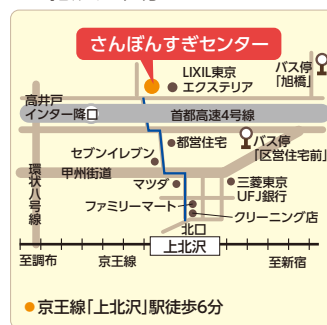

住まいの相談会

組合員さんの街へ出向きます!

地域へ出張!

住まいの相談会

もっと身近に、住まいのことは「住まいる会※」におまかせ!

東都生協が「住まいる会※」の設計事務所・工務店を紹介。組合員の住まいの改善にお役に立ちます。

※住まいる会とは、東都生協が提携する住まいの業者会です。

どこに
工事を頼めば
いいの??

費用の
目安は?

何から
始めれば
いいの?

住まいの悩み、スッキリ解消!!

小さなフォームから新築・建て替えの相談まで。建築士がやさしく丁寧にお答えします!

ご相談例

- 新築・建て替えの進め方
- 壁や天井のクロス張替え、床の改修
- 和室から洋室などのリノベーション
- 水まわり工事(台所、浴室、洗面所、トイレなど)
- 外装工事(屋根、外壁、ベランダなど)
- 耐震補強や高齢者対応工事など

組合員の声

家族の暮らしに合わせた住まいの選び方の話など、とても勉強になりました。リフォームの実例も参考になり、無料相談なのにここまで伺えるのかと驚きました。

今まで工務店、大手のハウスメーカー等に見積りをとりましたが、思うようにいかず、たまたま目にした相談会に参加しました。何でも自由に聞いて良い相談会でした。また、相談したいです。

的確な
アドバイスで大好評です!
お気軽にご参加
ください。

都内5ヶ所で開催します!

日時	会場
11/11(土)	新宿 「タカラ新宿ショールーム」1F相談コーナー 新宿区西新宿6-12-13
11/14(火)	飯田橋 「東京都消費生活総合センター」 セントラルプラザ15階学習室G 新宿区神楽河岸1-1
11/21(火)	府中 「府中グリーンプラザ」6階第2会議室 府中市府中町1-1-1
11/23(祝・木)	上北沢 「東都生協・さんぼんすぎセンター」 1階第2会議室 杉並区下高井戸5-4-42
11/29(水)	王子 「北とぴあ」8階803会議室 北区王子1-11-1

時間	新宿・飯田橋・府中・上北沢
(各1時間)	① 10:00~11:00 ② 11:00~12:00 ③ 13:00~14:00 ④ 14:00~15:00
	王子
	① 13:30~14:30 ② 14:30~15:30 ③ 15:30~16:30

無料
要予約

新宿会場

飯田橋会場

府中会場

上北沢会場

王子会場

申し込み方法 生活文化事業部へ 電話・FAX・Eメール・HPからも受付

※開催日の5日前まで受付(先着順)
※お申込み後生協担当者よりご連絡します

東都生協 住まいの相談会

検索

スマートフォンから

相談員: (NPO法人設計協同フォーラム) アーク・ライフ、ING設計室、住まいとまちづくりコープ、生活建築研究所新井(有)設計工房大竹建築事務所、(有)東葛企画設計事務所、高橋建築デザイン事務所、DEN設計工房

お問い合わせ
お申込みは

生活文化事業部

0120-80-0103

受付時間/月~金9:30~16:30(祝日も受付)
FAX:03-3308-8977 E-mail:kurashi@tohto.coop

スマートフォンから

※携帯電話からも使用できます。